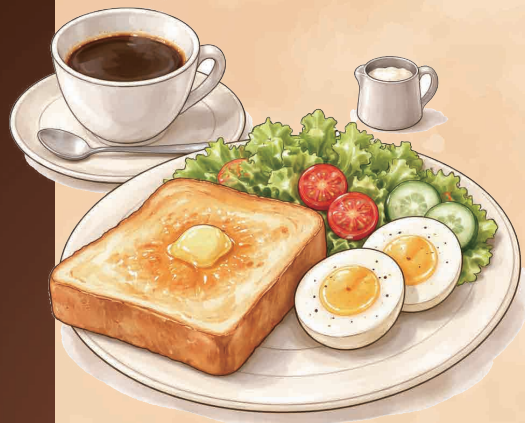

Morning menu [モーニングメニュー]

8時～14時までOK

A set	トースト、サラダ、ゆで卵 コーヒー or 紅茶 or ソフトドリンク	¥500
B set	ホットドッグ or 玉子サンド、サラダ コーヒー or 紅茶 or ソフトドリンク ※ホットドッグはお持ち帰りOK!	¥580
C set	ピザトースト、ミニサラダ コーヒー or 紅茶 or ソフトドリンク	¥580

Lunch menu [ランチメニュー]

11時30分～14時まで

[パスタ]

カルボナーラ/ナポリタン	¥700
ドリンクセット	¥900
ランチセット	¥1,100

※ドリンク・スープ・トースト・サラダ付き

[カレーチャンポン]

カレーチャンポン	¥750
ライスセット	¥950
ライス・ドリンクセット	¥1,150

[うどん]

きつねうどん	¥580
ライスセット	¥780
ライス・ドリンクセット	¥980